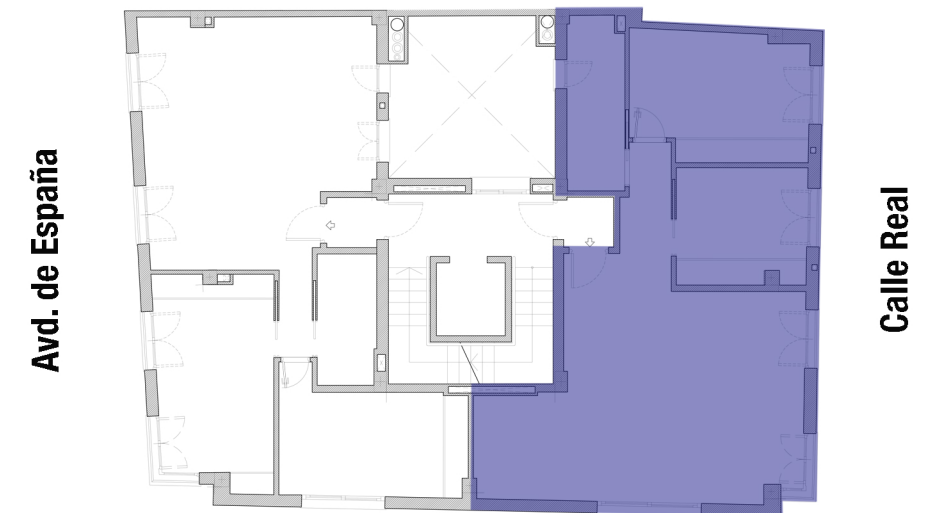

# EDIF. BUEN HOGAR

**Apartamento 3ºB**  
**2 Dormitorios**  
**77,41 m<sup>2</sup>**

Escala gráfica:

NOTA: La superficie puede sufrir variaciones por ajustes durante la construcción.

## PLANTA 3ª

	Referencia	sup. útil (m <sup>2</sup> )	Sup. construida (m <sup>2</sup> )
3ºB	Cocina-salón	39,65 m <sup>2</sup>	
	Dorm. 1	12,38 m <sup>2</sup>	
	Dorm. 2	8,48 m <sup>2</sup>	
	Baño	5,90 m <sup>2</sup>	
Total vivienda B		66,41 m <sup>2</sup>	77,41 m <sup>2</sup>