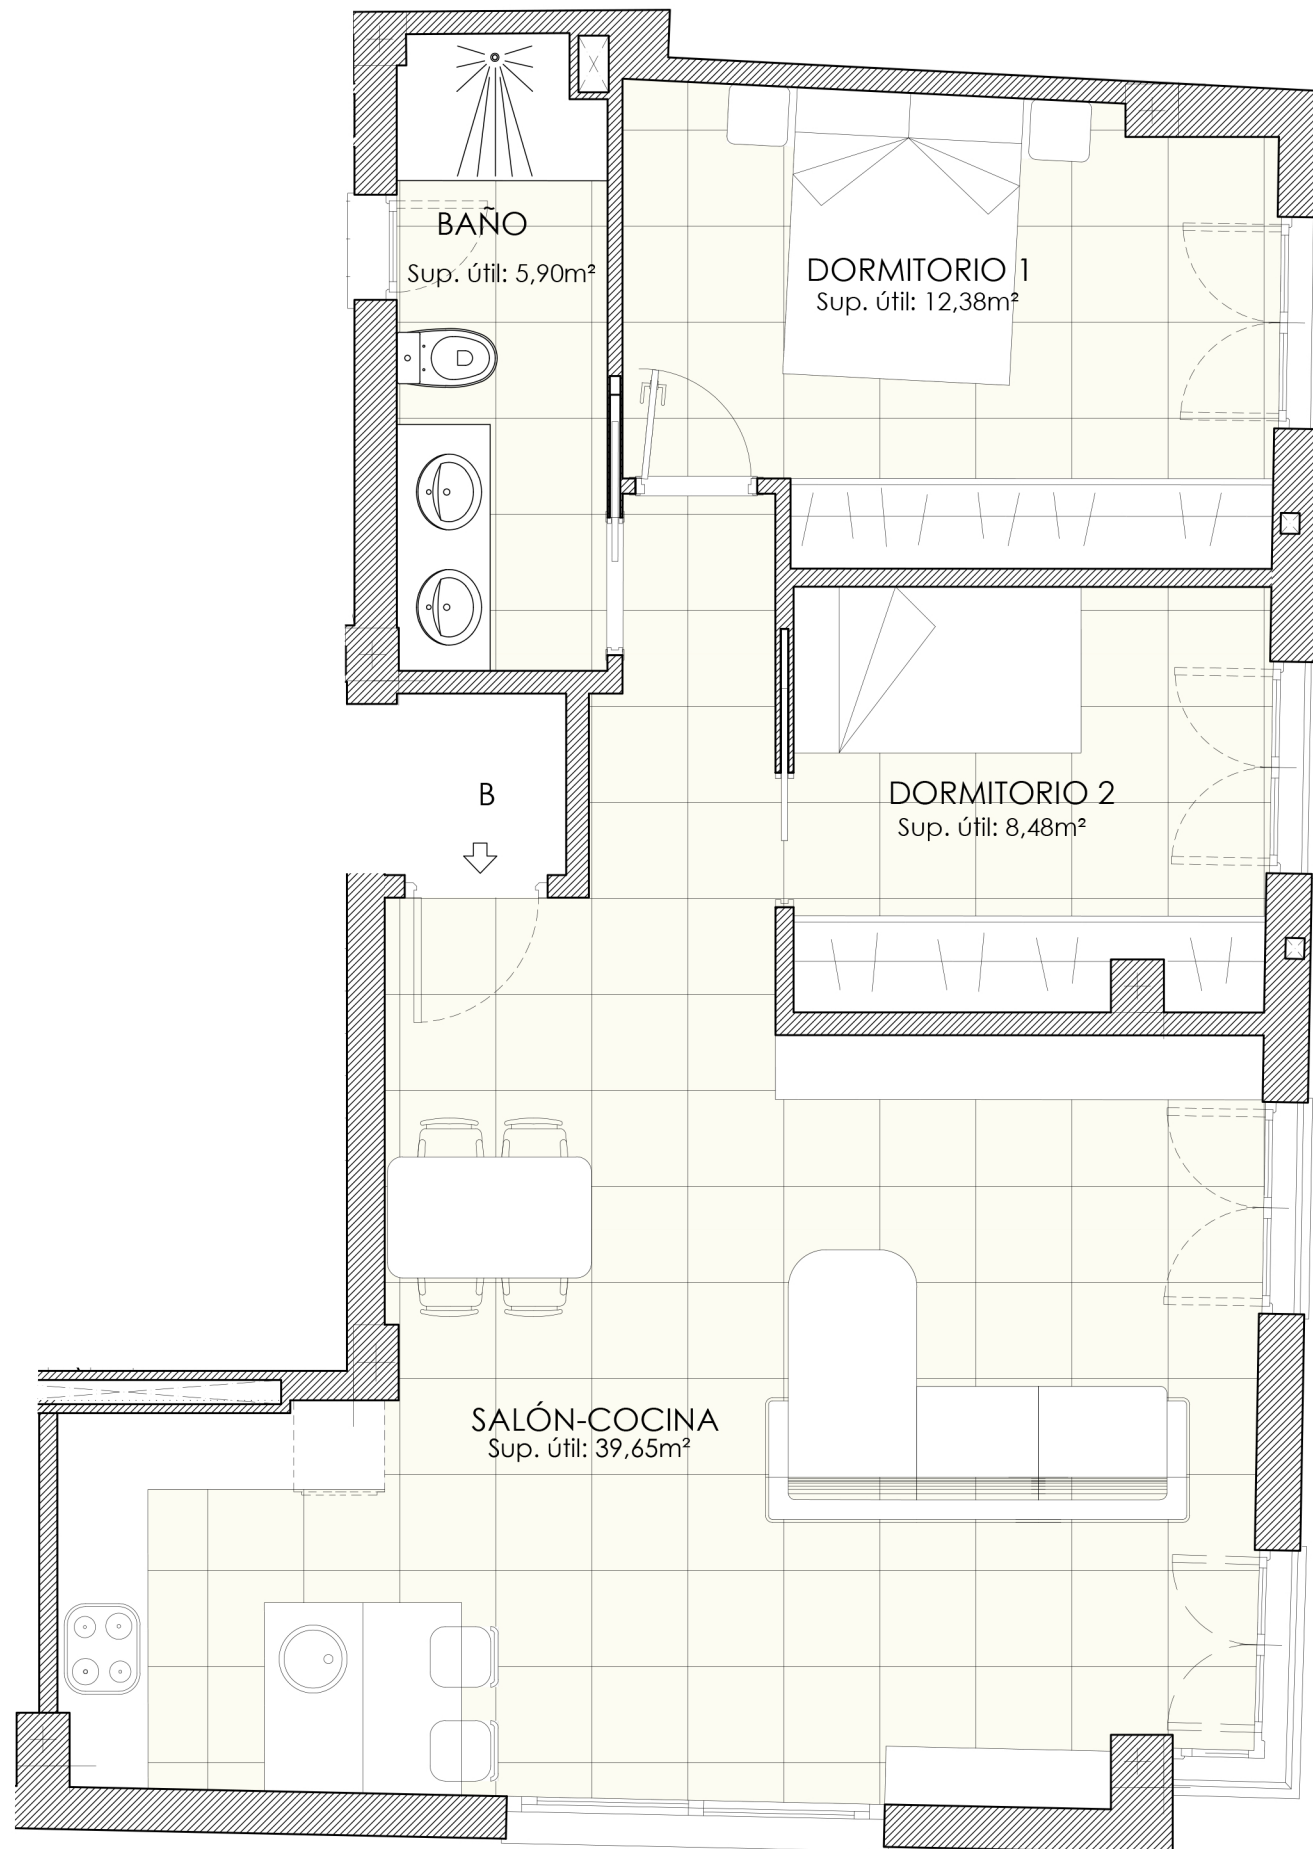

# EDIF. BUEN HOGAR

**Apartamento 3ºB**  
**2 Dormitorios**  
**77,41 m<sup>2</sup>**

Escala gráfica:

NOTA: La superficie puede sufrir variaciones por ajustes durante la construcción.

## PLANTA 3ª

	Referencia	sup. útil (m <sup>2</sup> )	Sup. construida (m <sup>2</sup> )
3ºB	Cocina-salón	39,65 m <sup>2</sup>	
	Dorm. 1	12,38 m <sup>2</sup>	
	Dorm. 2	8,48 m <sup>2</sup>	
	Baño	5,90 m <sup>2</sup>	
Total vivienda B		66,41 m <sup>2</sup>	77,41 m <sup>2</sup>